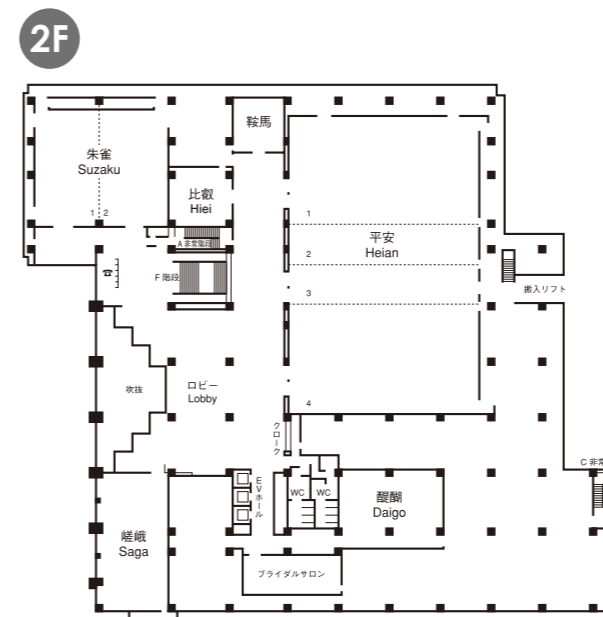

P 120 台/spaces

☕ 100 席/seats

🍴 和食 : 64席、中華 : 60席、
フランス料理 : 27席、
鉄板焼 : 23席、バー : 27席
Japanese : 64 seats
Chinese : 60 seats
French : 27 seats
Japanese steak house : 23 seats
Bar : 27 seats

🍹 50 席/seats

平安の間 /Heian

朱雀の間 /Suzaku

嵯峨の間 /Saga

醍醐の間 /Daigo

比叡の間 /Hiei

●コンベンション施設概要 Conference Facility Information

(税サ込/Tax & Gra included)

会場名 Room	階 Floor	面積 Area (m)	天井高 Height (m)	会場 Conference		宴会 Party		料金 Fee (円 Yen)	
				シアター Theater	スクール School	立食 Buffet	着席 Seated	2時間まで / 2h	追加1時間 Additional(1h)
平安の間 /Heian	2	1,100	5.4	1,200	700	1,000	700	689,040	344,520
朱雀の間 /Suzaku	2	320	3.3	300	160	200	160	166,320	83,160
嵯峨の間 /Saga	2	190	2.6	220	110	100	100	118,800	59,400
醍醐の間 /Daigo	2	140	2.9	150	80	80	80	71,280	35,640
比叡の間 /Hiei	2	70	2.5	80	40	30	36	42,768	21,384