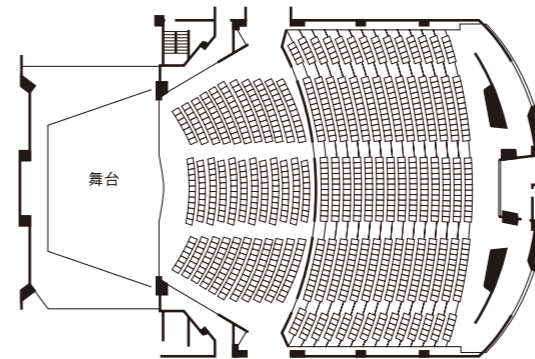

(税込/Tax included)

会場名 Room	階 Floor	面積 Area (㎡)	天井高 Height (m)	会場 Conference			宴会 Party		(*) 料金 Fee (円 Yen)			
				シアター Theater	スクール School	立食 Buffet	着席 Seated	9:00-17:00	9:00-12:00	13:00-17:00	9:00-21:00	
メインホール (*2)	/Main Hall	1	1,352	17.0	1000	-	-	-	250,000	125,000	175,000	400,000
イベントホール (*3)	/Event Hall	1	770	6.5	350	216	200	-	200,000	100,000	140,000	320,000
大会議室 (*3)	/Large Conference Room	3	502	6.2	528	306	300	200	230,000	115,000	161,000	368,000
中会議室(2室) (*4) /Medium Conference Room[2]		5	166	3.2	128	72	80	60	69,000	34,500	48,300	110,400
小会議室(4室) /Small Conference Room[4]		5	39	2.8	24	18	-	12	14,000	7,000	9,800	22,400

中会議室 /Medium Conference Room

メインホール /Main Hall

イベントホール /Event Hall

大会議室 /Large Conference Room

コンベンション施設(会館)
Conference Facilities

収容人数
Capacity
~100
100~500
500~2,000
2,000~

コンベンション施設(ホテル/旅館)
Hotel/Ryokan Meeting Facilities