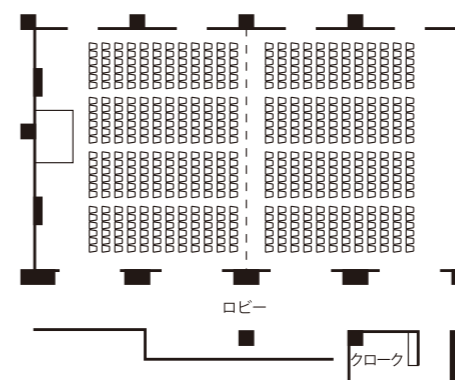

(税込/Tax included)

会場名 Room	階 Floor	面積 Area (㎡)	天井高 Height (m)	会場 Conference			宴会 Party		(*) 料金 Fee (円 Yen)			
				シアター Theater	スクール School	立食 Buffet	着席 Seated	9:00-17:00	9:00-12:00	13:00-17:00	9:00-21:00	
メインホール (*2)	/Main Hall	1	1,352	17.0	1000	-	-	-	250,000	125,000	175,000	400,000
イベントホール (*3)	/Event Hall	1	770	6.5	350	216	200	-	200,000	100,000	140,000	320,000
大会議室 (*3)	/Large Conference Room	3	502	6.2	528	306	300	200	230,000	115,000	161,000	368,000
中会議室(2室) (*4) /Medium Conference Room[2]		5	166	3.2	128	72	80	60	69,000	34,500	48,300	110,400
小会議室(4室) /Small Conference Room[4]		5	39	2.8	24	18	-	12	14,000	7,000	9,800	22,400

中会議室 /Medium Conference Room

メインホール /Main Hall

イベントホール /Event Hall

大会議室 /Large Conference Room

コンベンション施設(会館)
Conference Facilities

収容人数
Capacity
~100
100~500
500~2,000
2,000~

コンベンション施設(ホテル/旅館)
Hotel/Ryokan Meeting Facilities

収容人数
Capacity
~100
100~500
500~2,000
2,000~

ユニークベニュー
Unique Venues

宿泊施設
Accommodations