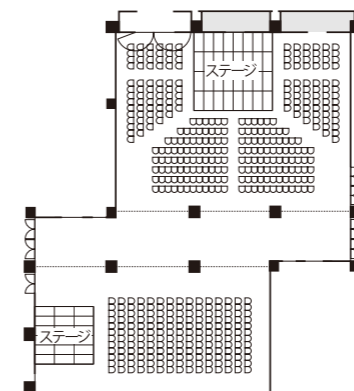

(税込/Tax included)

会場名 Room	階 Floor	面積 Area (㎡)	天井高 Height (m)	会場 Conference			宴会 Party		(*) 料金 Fee (円 Yen)			
				シアター Theater	スクール School	立食 Buffet	着席 Seated	9:00-17:00	9:00-12:00	13:00-17:00	9:00-21:00	
メインホール (*2)	/Main Hall	1	1,352	17.0	1000	-	-	-	250,000	125,000	175,000	400,000
イベントホール (*3)	/Event Hall	1	770	6.5	350	216	200	-	200,000	100,000	140,000	320,000
大会議室 (*3)	/Large Conference Room	3	502	6.2	528	306	300	200	230,000	115,000	161,000	368,000
中会議室(2室) (*4) /Medium Conference Room[2]		5	166	3.2	128	72	80	60	69,000	34,500	48,300	110,400
小会議室(4室) /Small Conference Room[4]		5	39	2.8	24	18	-	12	14,000	7,000	9,800	22,400

中会議室 /Medium Conference Room

メインホール /Main Hall

イベントホール /Event Hall

大会議室 /Large Conference Room

コンベンション施設(会館)
Conference Facilities

収容人数
Capacity
~100
100~500
500~2,000
2,000~

コンベンション施設(ホテル/旅館)
Hotel/Ryokan Meeting Facilities