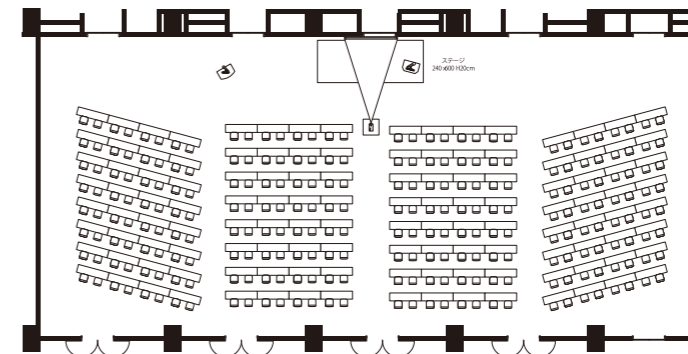

シングル	Single	54	rooms
ツイン	Twin	221	rooms
ダブル	Double	26	rooms
スイート	Suite	10	rooms
その他	Other	11	rooms
総客室数	Total	322	rooms

250 台/spaces

最大 82 席(2 店舗) /Max 82 seats (2 stores)

最大 114 席(7 店舗) /Max 114 seats (7 stores)

●コンベンション施設概要 Conference Facility Information

会場名 Room	階 Floor	面積 Area (㎡)	天井高 Height (m)	会場 Conference		宴会 Party		料金 Fee
				シアター Theater	スクール School	立食 Buffet	着席 Seated	
暁雲(北+中+南) /Gyoun (North+Central+South)	4	1,227	6	1,500	740	1,000	800	直接、お問い合わせください。 Please contact us directly.
暁雲(北, 中) /Gyoun (North, Central)	4	410	6	500	240	340	250	
暁雲(南) /Gyoun (South)	4	350	6	430	190	300	220	
暁雲+ロビー /Gyoun (Lobby)	4	1,736	-	-	-	1,400	-	
ルイ /Louis	4	153	2.6	150	90	120	100	
翠雲(北+南) /Suiun (North+South)	3	659	3.65	820	460	550	430	
翠雲(北) /Suiun (North)	3	370	3.65	460	250	300	240	
翠雲(南) /Suiun (South)	3	260	3.65	320	200	200	170	
金剛 /Kongo	3	155	3.65	190	90	120	100	
光舞 /Kobu	3	184	3.65	210	120	150	120	
曲水 /Kyokusui	3	224	3.65	260	140	180	140	
エディンバラ /Edinburgh	3	105	3.3	100	60	60	50	
アポロン /Apollon	17	220	2.8	210	100	180	140	
その他5室 /Others	5	40-48	2.4	-	-	-	20-25	

駅直結でアクセス至便。専用ロビーを有し、最大 1500 人収容可能な宴会場「暁雲」をはじめ、国際会議から少人数のパーティーまで、お客様のニーズに合わせた会場選びが可能です。

Extremely convenient access with a direct connection to the subway station.

Various meeting rooms including Gyoun which has a separate lobby and a capacity of 1500 are available to meet the particular needs of customers, from international meetings to small parties.

翠雲 /Suiun

翠雲 256席
Suiun 256 seats

暁雲 /Gyoun

コンベンション施設(会場)
Conference Facilities

収容人数
Capacity

~100

100~

500