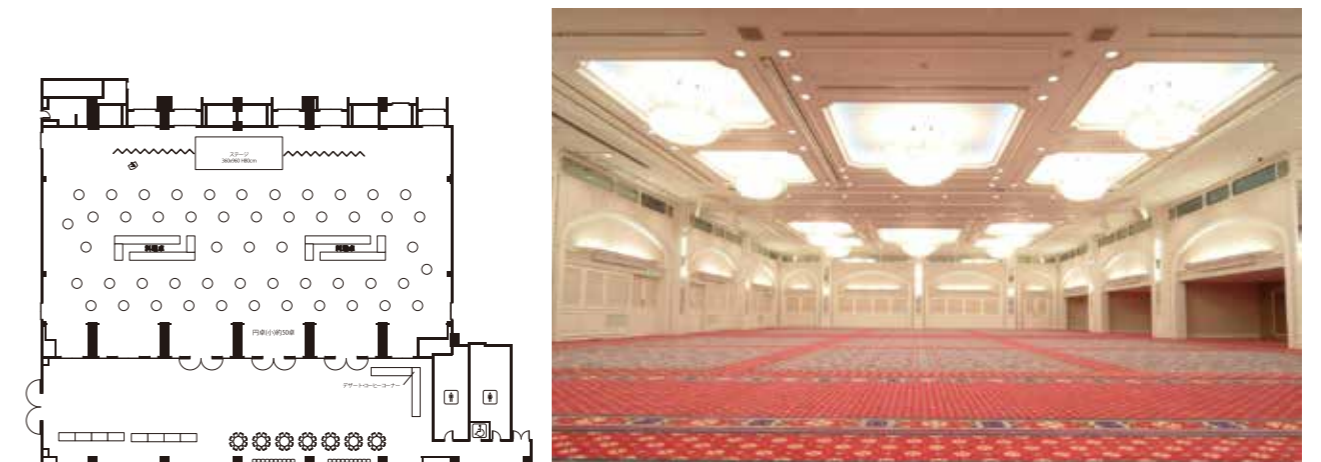

●コンベンション施設概要 Conference Facility Information

会場名 Room	階 Floor	面積 Area (㎡)	天井高 Height (m)	会場 Conference		宴会 Party		料金 Fee
				シアター Theater	スクール School	立食 Buffet	着席 Seated	
暁雲(北+中+南) /Gyoun (North+Central+South)	4	1,227	6	1,500	740	1,000	800	直接、お問い合わせください。 Please contact us directly.
暁雲(北, 中) /Gyoun (North, Central)	4	410	6	500	240	340	250	
暁雲(南) /Gyoun (South)	4	350	6	430	190	300	220	
暁雲+ロビー /Gyoun (Lobby)	4	1,736	-	-	-	1,400	-	
ルイ /Louis	4	153	2.6	150	90	120	100	
翠雲(北+南) /Suiun (North+South)	3	659	3.65	820	460	550	430	
翠雲(北) /Suiun (North)	3	370	3.65	460	250	300	240	
翠雲(南) /Suiun (South)	3	260	3.65	320	200	200	170	
金剛 /Kongo	3	155	3.65	190	90	120	100	
光舞 /Kobu	3	184	3.65	210	120	150	120	
曲水 /Kyokusui	3	224	3.65	260	140	180	140	
エディンバラ /Edinburgh	3	105	3.3	100	60	60	50	
アポロン /Apollon	17	220	2.8	210	100	180	140	
その他5室 /Others	5	40-48	2.4	-	-	-	20-25	

駅直結でアクセス至便。専用ロビーを有し、最大 1500 人収容可能な宴会場「暁雲」をはじめ、国際会議から少人数のパーティーまで、お客様のニーズに合わせた会場選びが可能です。

Extremely convenient access with a direct connection to the subway station.

Various meeting rooms including Gyoun which has a separate lobby and a capacity of 1500 are available to meet the particular needs of customers, from international meetings to small parties.

翠雲 /Suiun

翠雲 256席
Suiun 256 seats

暁雲 /Gyoun

コンベンション施設(会場)
Conference Facilities

収容人数
Capacity

~100

100~

500