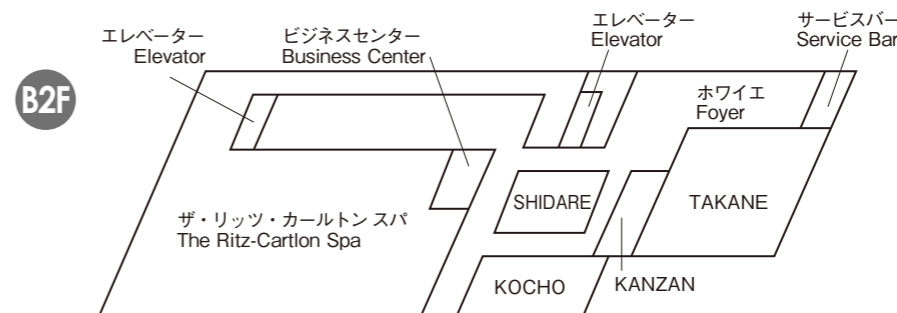

●コンベンション施設概要 Conference Facility Information

会場名 Room	階 Floor	面積 Area (m)	天井高 Height (m)	会場 Conference		宴会 Party		料金 Fee
				シアター Theater	スクール School	立食 Buffet	着席 Seated	
TAKANE	B2	243	5.9	250	100	120	100	直接、お問い合わせください。 Please contact us directly.
KOCHO	B2	82	5.9	70	60	40	30	
SHIDARE	B2	58	5.9	40	20	20	20	
KANZAN	B2	28	5.9	20	10	10	10	
Foyer	B2	139	5.9	-	-	-	-	

TAKANE

KOCHO

KANZAN

SHIDARE

Foyer

コンベンション施設(会場)
Conference Facilities

収容人数
Capacity
~100
100~500
500~2,000
2,000~

コンベンション施設(ホテル/旅館)
Hotel/Ryokan Meeting Facilities