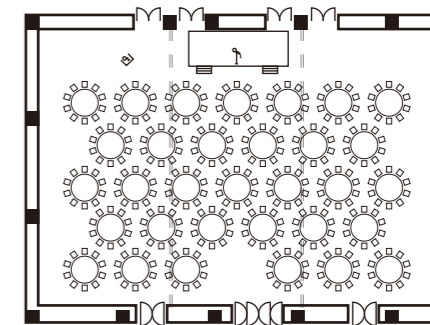

京都東急ホテル Kyoto Tokyu Hotel

〒600-8519 京都市下京区堀川通五条下ル柿本町 580
TEL : 075-341-2411
FAX : 075-341-2488
URL : <http://www.kyoto-h.tokyuhotels.co.jp/ja/>

Gojo-sagaru, Horikawa-dori, Shimogyo-ku, Kyoto 600-8519
Phone:+81-(0)75-341-2411
Fax:+81-(0)75-341-2488

●アクセス Access

JR「京都」駅よりタクシーで5分、地下鉄烏丸線「五条」駅より徒歩7分、
京都駅八条口⇄ホテル無料シャトルバス運行
5 min. by taxi from Kyoto Station, 7 min. walk from Gojo Station, Subway Karasuma Line.
Free shuttle bus runs between the Kyoto Station Hachijo West Gate and the hotel.

- 80 台/spaces
- 90 席/seats
- 60 席/seats

●宿泊施設概要 Accommodation Overview

In-Out : 14:00-11:00
Card : JCB, UC, DINERS, DC, UFJ,
VISA, NICOS etc.

シングル	Single	32 rooms
ツイン	Twin	367 rooms
ダブル	Double	25 rooms
スイート	Suite	6 rooms
総客室数	Total	430 rooms

●コンベンション施設概要 Conference Facility Information

(税付込/Tax & Gra included)

会場名 Room	階 Floor	面積 Area (m)	天井高 Height (m)	会場 Conference		宴会 Party		料金 Fee (円 Yen)		
				シアター Theater	スクール School	立食 Buffet	着席 Seated	基本2時間 Standard(2h)	超過1時間 Excess charge(1h)	
葵	/Aoi	2	600	5.2	750	500	600	380	320,760	160,380
雅	/Miyabi	2	200	5.2	250	150	150	100	106,920	53,460
舞	/Mai	2	200	5.2	250	150	150	100	106,920	53,460
調	/Shirabe	2	200	5.2	250	150	150	100	106,920	53,460
雅+舞	/Miyabi + Mai	2	400	5.2	500	300	300	250	213,840	106,920
祇園	/Gion	1	148	3.1	150	100	80	80	83,160	41,580
鞍馬	/Kurama	1	139.3	3	150	100	80	80	71,280	35,640
若宮	/Wakamiya	1	48.5	2.4	40	30	-	25	28,512	14,256
貴船	/Kifune	1	45.3	2.4	40	27	-	25	23,760	11,880
御蔭	/Mikage	1	41.5	2.4	30	20	-	20	21,384	10,692
椿、楓、胡桃	/Nara, Kaede, Kurumi	1	21	2.7	20	-	-	10	29,700	14,850

京都東急ホテルでは、MBA取得のためのビジネススクールからチームビルディング研修、インセンティブツアーでのご利用など、多様なご要望にお応えしてきた実績があります。

三分割可能な大会場に加え、6つの会場とプライベートルームを備え、分科会等の開催にも対応可能です。食事は、洋食、京料理、中華と、多様なニーズに対応しています。国内有数のチェーンホテルとして東京・横浜・名古屋・札幌・博多等の主要都市にホテルを擁し、全国的なMICE連携も可能です。