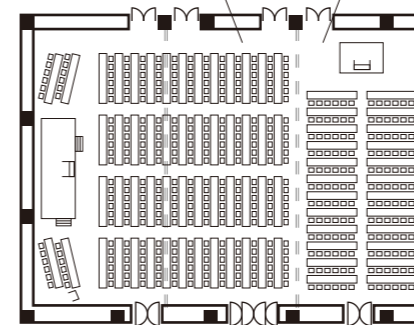

調+舞 / Shirabe+Mai   雅 / Miyabi

祇園 / Gion