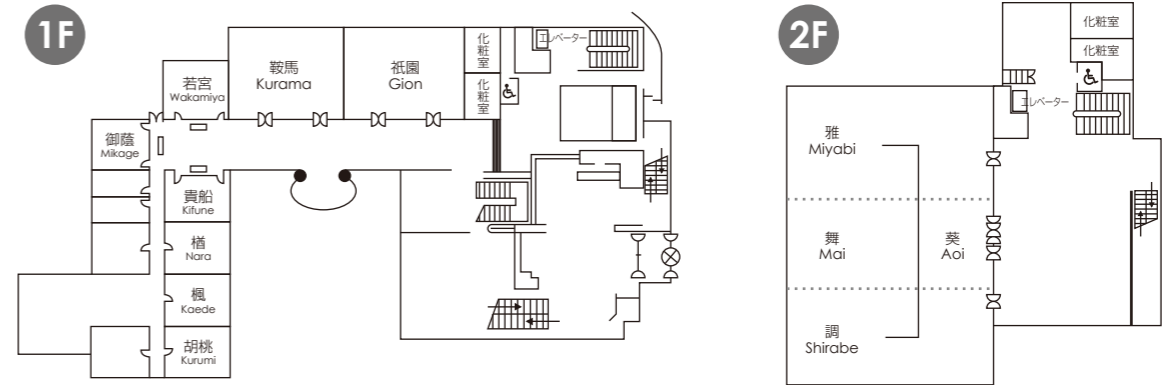

京都東急ホテルでは、MBA取得のためのビジネススクールからチームビルディング研修、インセンティブツアーでのご利用など、多様なご要望にお応えしてきた実績があります。

三分割可能な大会場に加え、6つの会場とプライベートルームを備え、分科会等の開催にも対応可能です。食事は、洋食、京料理、中華と、多様なニーズに対応しています。国内有数のチェーンホテルとして東京・横浜・名古屋・札幌・博多等の主要都市にホテルを擁し、全国的なMICE連携も可能です。

We have experience meeting guests' needs in a variety of ways including running a business school classes to acquire an MBA, team building training and incentive tours. In addition to our large banquet hall which can be partitioned into 3 rooms, we have 6 other medium-sized meeting rooms and numerous private rooms, making the hotel well-suited to conferences with breakout sessions. Our restaurants included Western-style restaurant, Kyoto-style Japanese and Chinese cuisine, meeting a variety of guests' needs. As one of Japan's finest hotel chains, Tokyu has hotels in key locations including Tokyo, Yokohama, Nagoya, Sapporo and Hakata, making linked MICE use possible across Japan.

調+舞 / Shirabe+Mai   雅 / Miyabi

葵 / Aoi