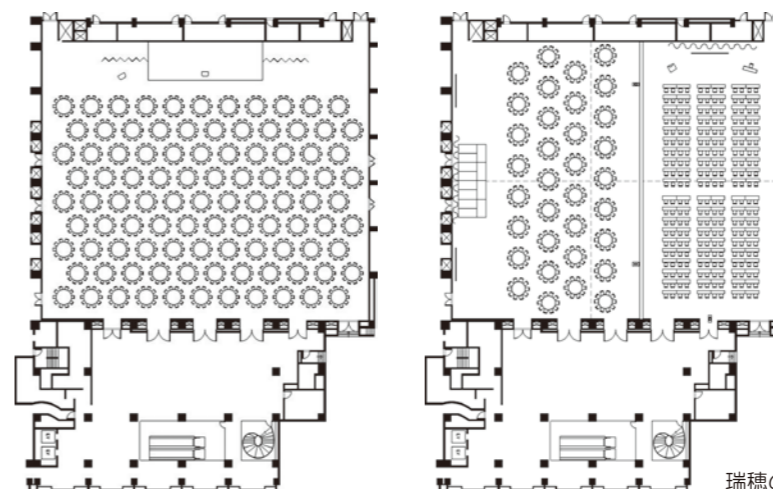

車椅子対応
Wheelchair accessible

■ 施設概要・収容人数等 Conference Facility Information

会場名 / Room Name	階 Floor	面積 Area (m ²)	天井高 Height (m)	収容人数(人) / Capacity				Wi-Fi	会場使用料 / Fee
				シアター Theater	スクール School	立食 Buffet	着席 Seated		
比叡の間 / Hiei	2	182	3.6	160	100	120	100	有料 / Fee applies	直接、お問い合わせください。 Please contact for more information.
愛宕の間 / Atago	2	188	3.6	160	100	120	100	有料 / Fee applies	
コスモスホール / Cosmos Hall	3	242	3.7	230	150	200	150	有料 / Fee applies	
瑞穂の間 (*1) / Mizuho	4	1,650	7	2,000	1,200	2,000	1,100	有料 / Fee applies	
葵殿 / Aoi-den	4	343	5.8	270	160	250	170	有料 / Fee applies	
穂の間 / Minori	4	150	6	120	70	100	60	有料 / Fee applies	
鳳凰の間 / Hooh	4	209	3	220	130	120	100	有料 / Fee applies	

• (*1) 4分割可
• (*1) Can be divided into 4

瑞穂の間 / Mizuho

瑞穂の間 / Mizuho

葵殿 / Aoi-den

鳳凰の間 / Hooh

この施設ガイドは、2019年1月現在の情報に基づき作成しています。表記価格は、価格改定・税率等によって変動します。また、付帯設備・備品等は、別途費用が必要となる場合がございますので、料金および条件につきましては、施設に直接お問い合わせください。
This information is current as of January 2019. Fees are subject to change due to revisions in fees, taxation rate, etc. Additional fees may apply for equipment. Please inquire directly to the facility regarding fees and conditions.