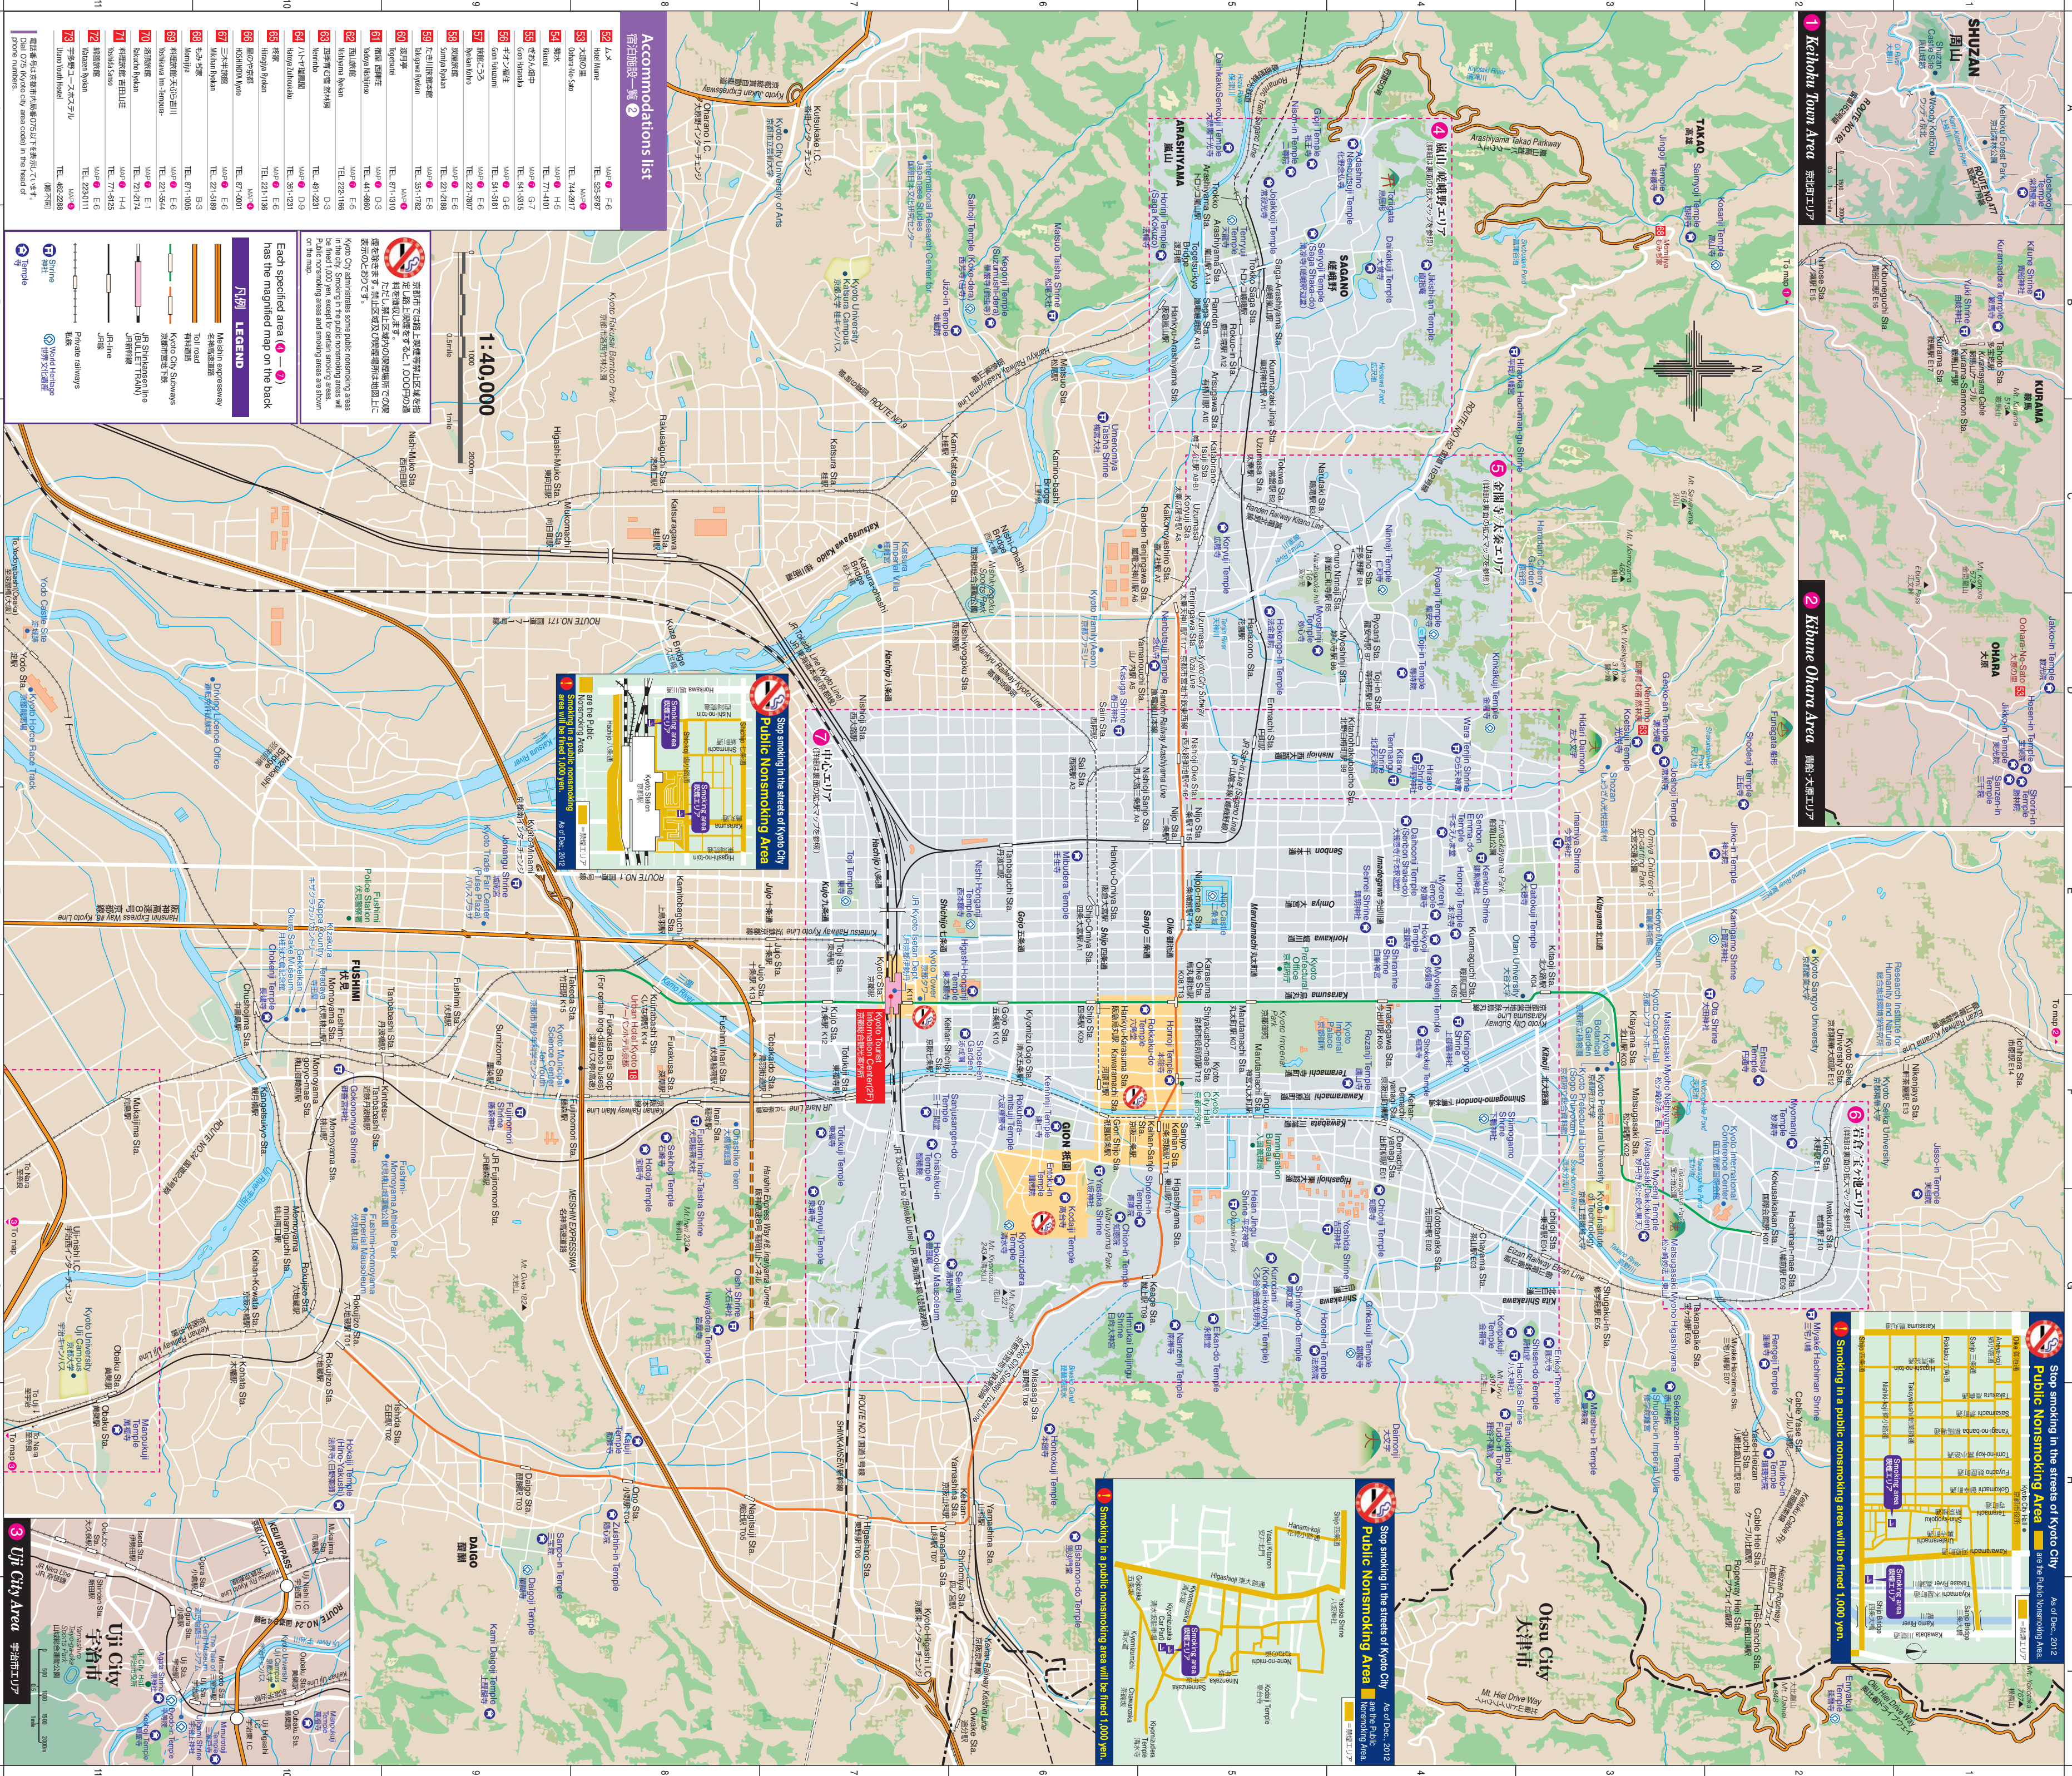

1. #### Accommodations list 宿泊施設一覧
2. 1 ANAクラウンプラザホテル京都
   - 2 ウェスティン都ホテル京都
   - 3 京都国際ホテル
   - 4 京都セテュリーホテル
   - 5 京都東山ホテル
   - 6 京都ブリッジホテル
   - 7 京都ホテルオークラ
   - 8 京都ロイヤルホテル
   - 9 グランドプリンスホテル京都
   - 10 新都ホテル
   - 11 ハイアットリージェンシー京都
   - 12 ストウツェンホテル京都
   - 13 京都ホテルオークラ
   - 14 ホテル白雲
   - 15 ホテルモントレ京都
   - 16 ムラサキホテル
   - 17 ロイヤルパークホテル京都
   - 18 アーバンホテル京都
   - 19 アラビヤホテル京都
   - 20 アルモントホテル
   - 21 ワイン
   - 22 ヴィラージュ
   - 23 ホテルオークス京都
   - 24 からすま京都ホテル
   - 25 京都ガーデンホテル
   - 26 京都タワーホテル

1:40,000
Scale bar: 0, 200m, 400m, 600m, 800m, 1000m
Compass rose showing North (N), South (S), East (E), West (W).

1. #### LEGEND
2. Major expressway
   - Expressway
   - General road
   - Private railways
   - Station
   - Public Non Smoking Area
   - Smoking in a public non smoking area will be fined 1,000 yen.

Public Non Smoking Area
Smoking in a public non smoking area will be fined 1,000 yen.

Smoking in a public non smoking area will be fined 1,000 yen.

Smoking in a public non smoking area will be fined 1,000 yen.

Smoking in a public non smoking area will be fined 1,000 yen.

Smoking in a public non smoking area will be fined 1,000 yen.

Smoking in a public non smoking area will be fined 1,000 yen.