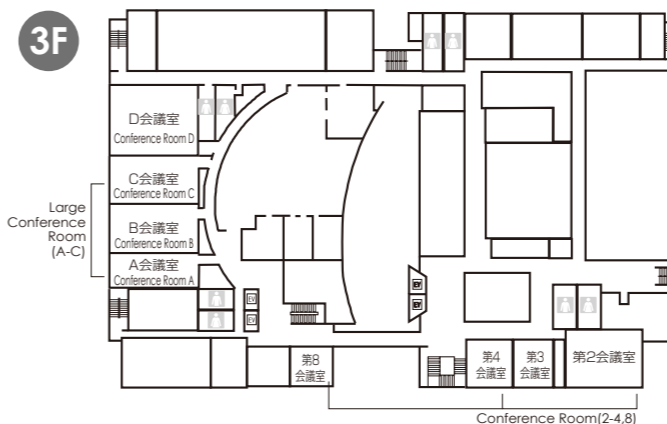

第3会議室 / Conference Room 3