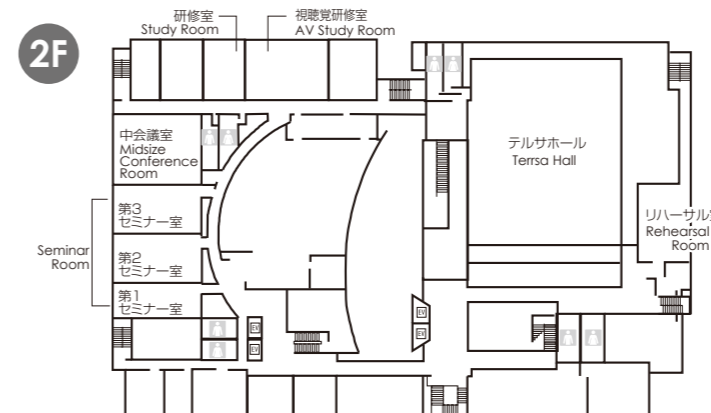

セミナー室 / Seminar Room